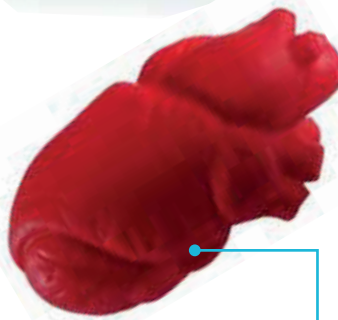

CORAZÓN ANTIESTRÉS

Antiestrés ideal para relajarse.

Material: Poliuretano.

ATS - 0265