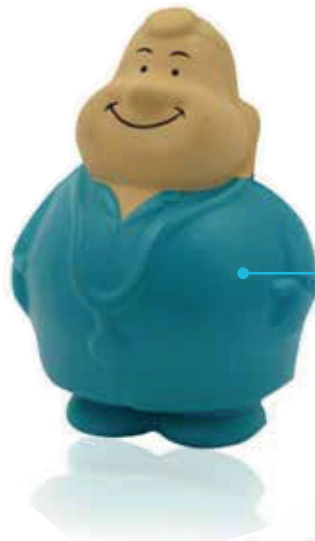

DOCTOR ANTIESTRÉS

Antiestrés ideal para relajarse.

Material: Poliuretano.

DM-T42