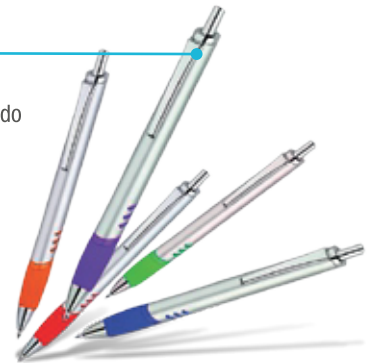

LAPICERO PLÁSTICO

Lapicero retráctil, barril laqueado color plata, empuñadura de material acolchado de color.
Medidas: 14 cm.