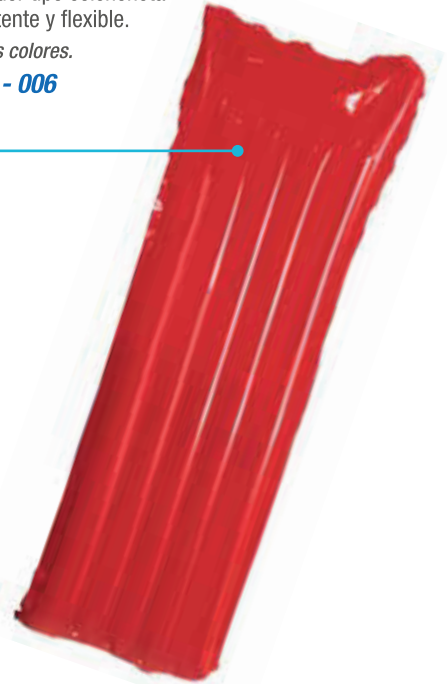

COLCHONETA FLOTANTE

Flotador tipo colchoneta resistente y flexible.
Varios colores.
VER - 006