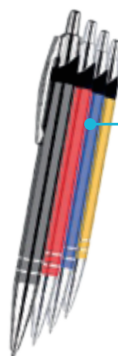

LAPICERO ALUMINIO

Lapicero retráctil, barril de aluminio, clip cromado.

Medidas: 13.9 cm.

TC - 06192

LAPICERO ALUMINIO

Lapicero retráctil, barril de aluminio, clip cromado.

Medidas: 14 cm.

LM - 001