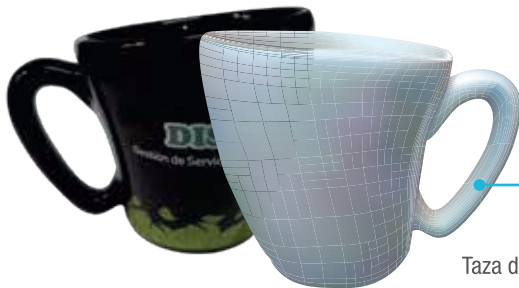

INCLINADA

Taza de cerámica inclinada.

Altura: 10 x 10 cm.

MG - 0314