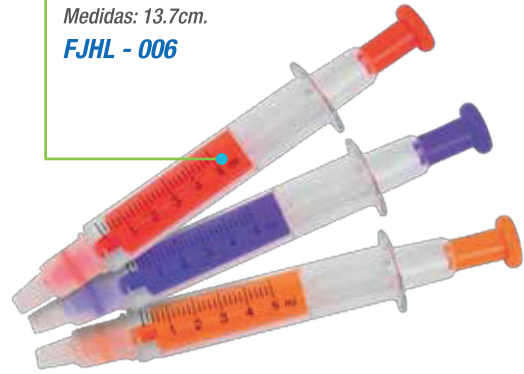

RESALTADOR

RESALTADOR/LAPICERO JERINGA

Restaltador de un color.
Medidas: 13.7cm.
FJHL - 006