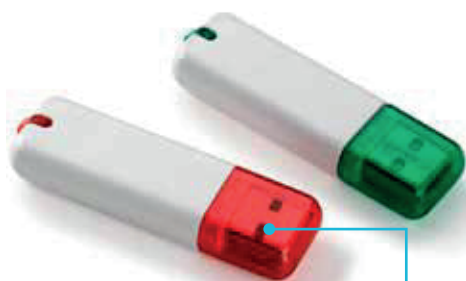

USB CUERO

Memoria usb de acero inoxidable y cuero.
Color: Negro, marrón.
USB - 071